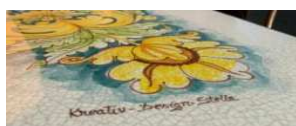

Preisliste 2022

Handbemalte Lavasteintische, über 100 Standardmotive zur Auswahl

rund		quadratisch			Gesamtpreis	
Ø	0,60 m	0,60 m	x	0,60 m		890,00 €
Ø	0,70 m	0,70 m	x	0,70 m		1.050,00 €
Ø	0,80 m	0,80 m	x	0,80 m		1.300,00 €
Ø	0,90 m	0,90 m	x	0,90 m		1.500,00 €
Ø	1,00 m	1,00 m	x	1,00 m		1.800,00 €
Ø	1,10 m	1,10 m	x	1,10 m		2.060,00 €
Ø	1,20 m	1,20 m	x	1,20 m		2.520,00 €
Ø	1,30 m	1,30 m	x	1,30 m		2.830,00 €
Ø	1,40 m	1,40 m	x	1,40 m		3.200,00 €
Ø	1,50 m	1,50 m	x	1,50 m		3.560,00 €
Ø	1,60 m	1,60 m	x	1,60 m		3.950,00 €